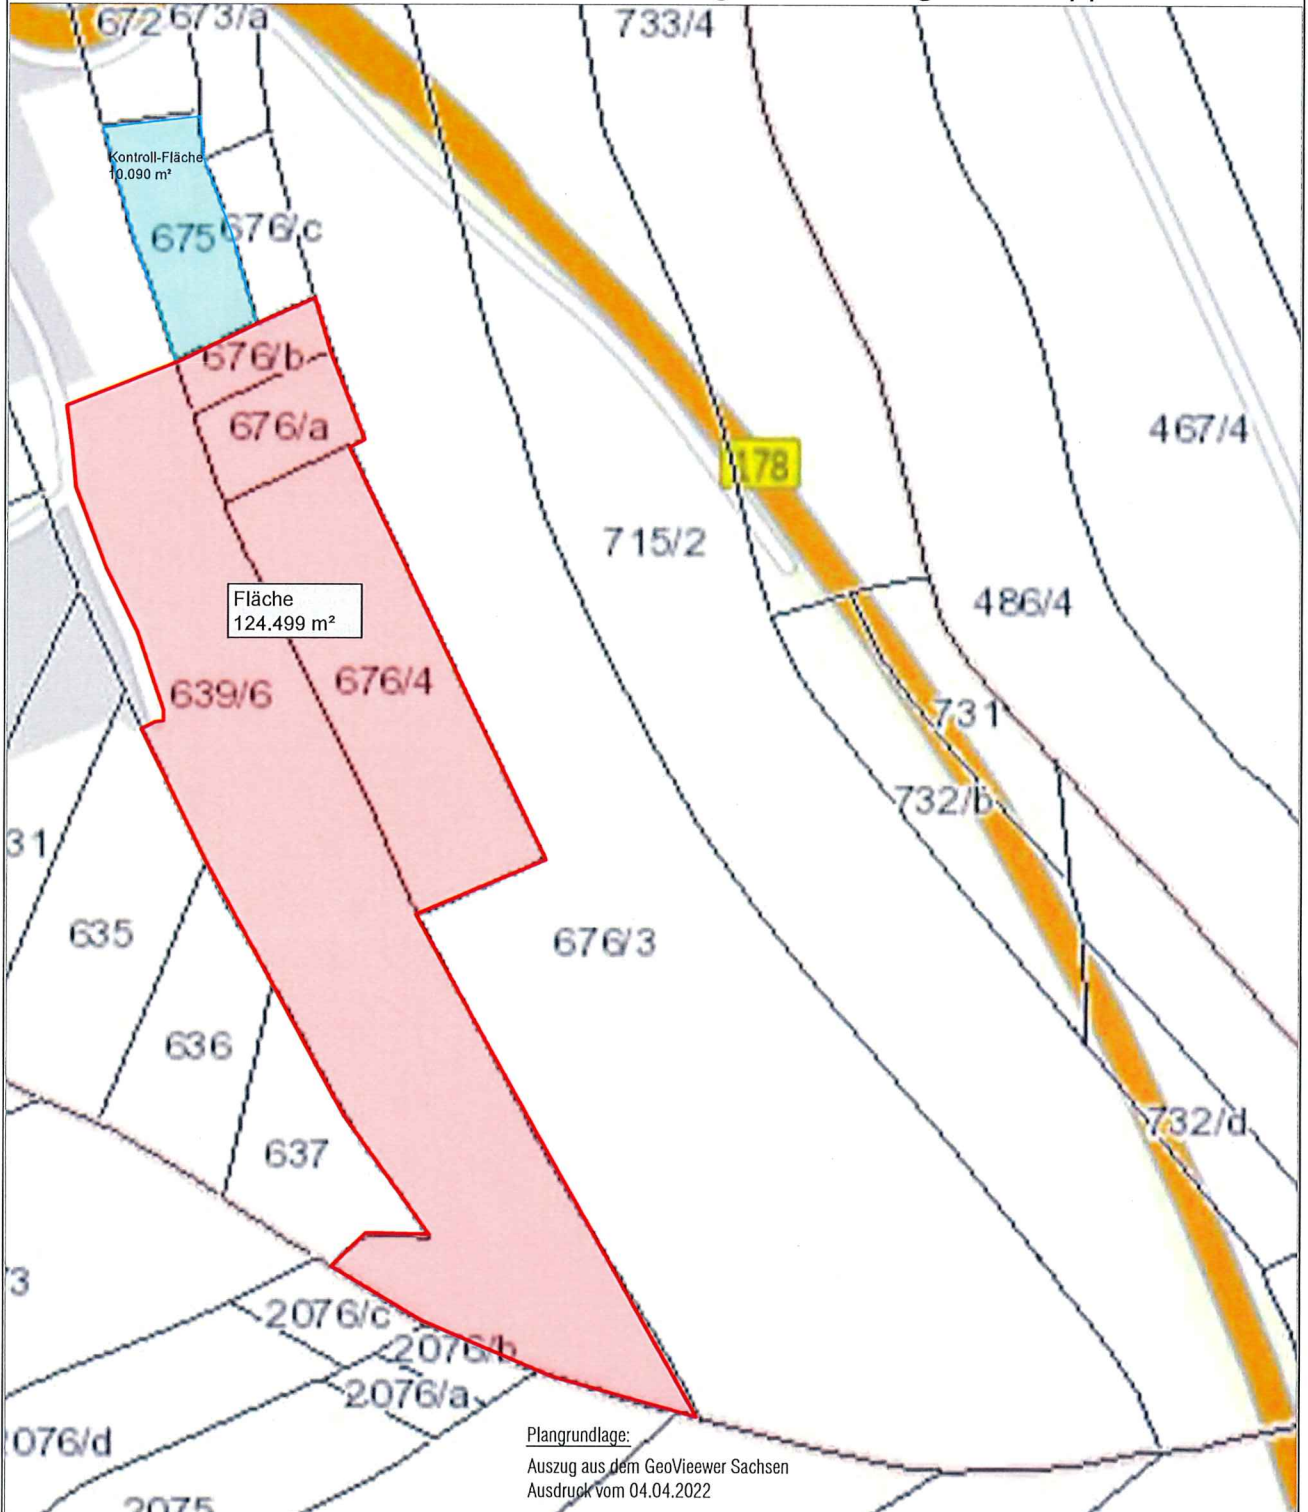

Anlage:

Lageplan des räumlichen Geltungsbereiches des vorhabenbezogenen
Bebauungsplanes Nr..... "Photovoltaikanlage Kissandtagebau Ruppertsdorf"

Legende:

-  Umring Fläche
-  Kontrollfläche
-  Flurstücksgrenze
-  Tagebau Grube, Steinbruch
-  Ackerland, Streuobstacker, Hopfen und Spargel
-  Straßenverkehr
-  Weg
-  Wald
-  Grünland, Streuobstwiese, Gartenland, Baumschule, Weingarten, Obstplantage, Obstbauplanzage und Obststrauchplantage

Maßstab 1:5.000
Stand: Juni 2022

Übersichtsplan